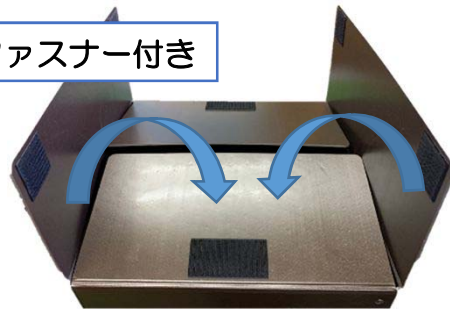

木目調 A式ケース

意匠性に特化したケース

折畳めて省スペース

- シートは、表層がなめらかなスキン層に特徴があり、含水することもほとんど無い、低発泡のポリプロピレンシートです。

持ち運びに便利

繰り返し開閉できる

面ファスナー付き

◆サイズは2種類

シートの厚み	3mm
色	木目調（黒茶）
最低出荷数量	1ケース

内容物量	40L	75L
サイズ	内寸400×400×250H	内寸500×500×300H

お問合せ：

株式会社 国盛化学
 物流機器製造部 物流機器営業部
 愛知県小牧市河内屋新田262番地
 TEL(0568)77-5177 FAX(0568)41-4041

株式会社 国盛化学 関東工場
 営業部 営業課
 茨城県猿島郡五霞町大字川妻1153-2
 TEL(0280)84-4197 FAX(0280)84-2487